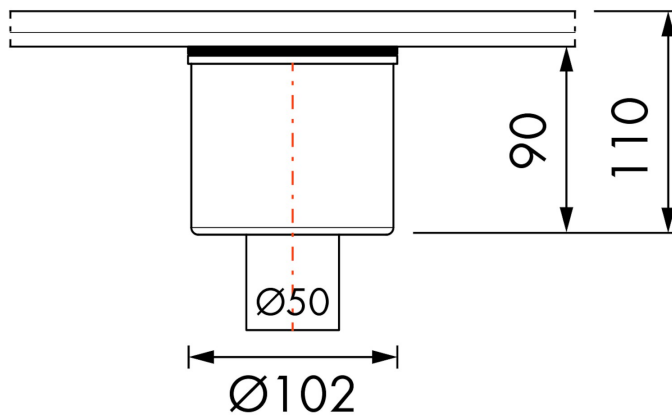

## ALLGEMEIN

Serie	Siphon
Name	Siphon   Multi   Abgang Senkrecht, Ausgang 50 mm

## TECHNISCHE ZEICHNUNGEN

Easy Drain® EDMSI-3, WS-35 mm

Easy Drain® EDMSI-3, WS-50 mm