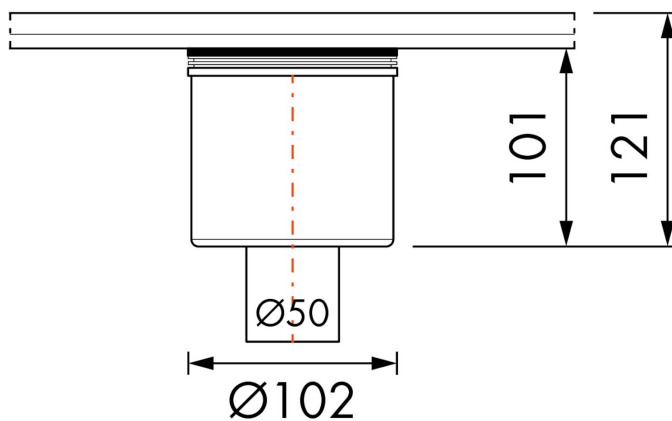

## TECHNISCHE ZEICHNUNGEN

Easy Drain® EDMSI-3, WS-35 mm

Easy Drain® EDMSI-3, WS-50 mm